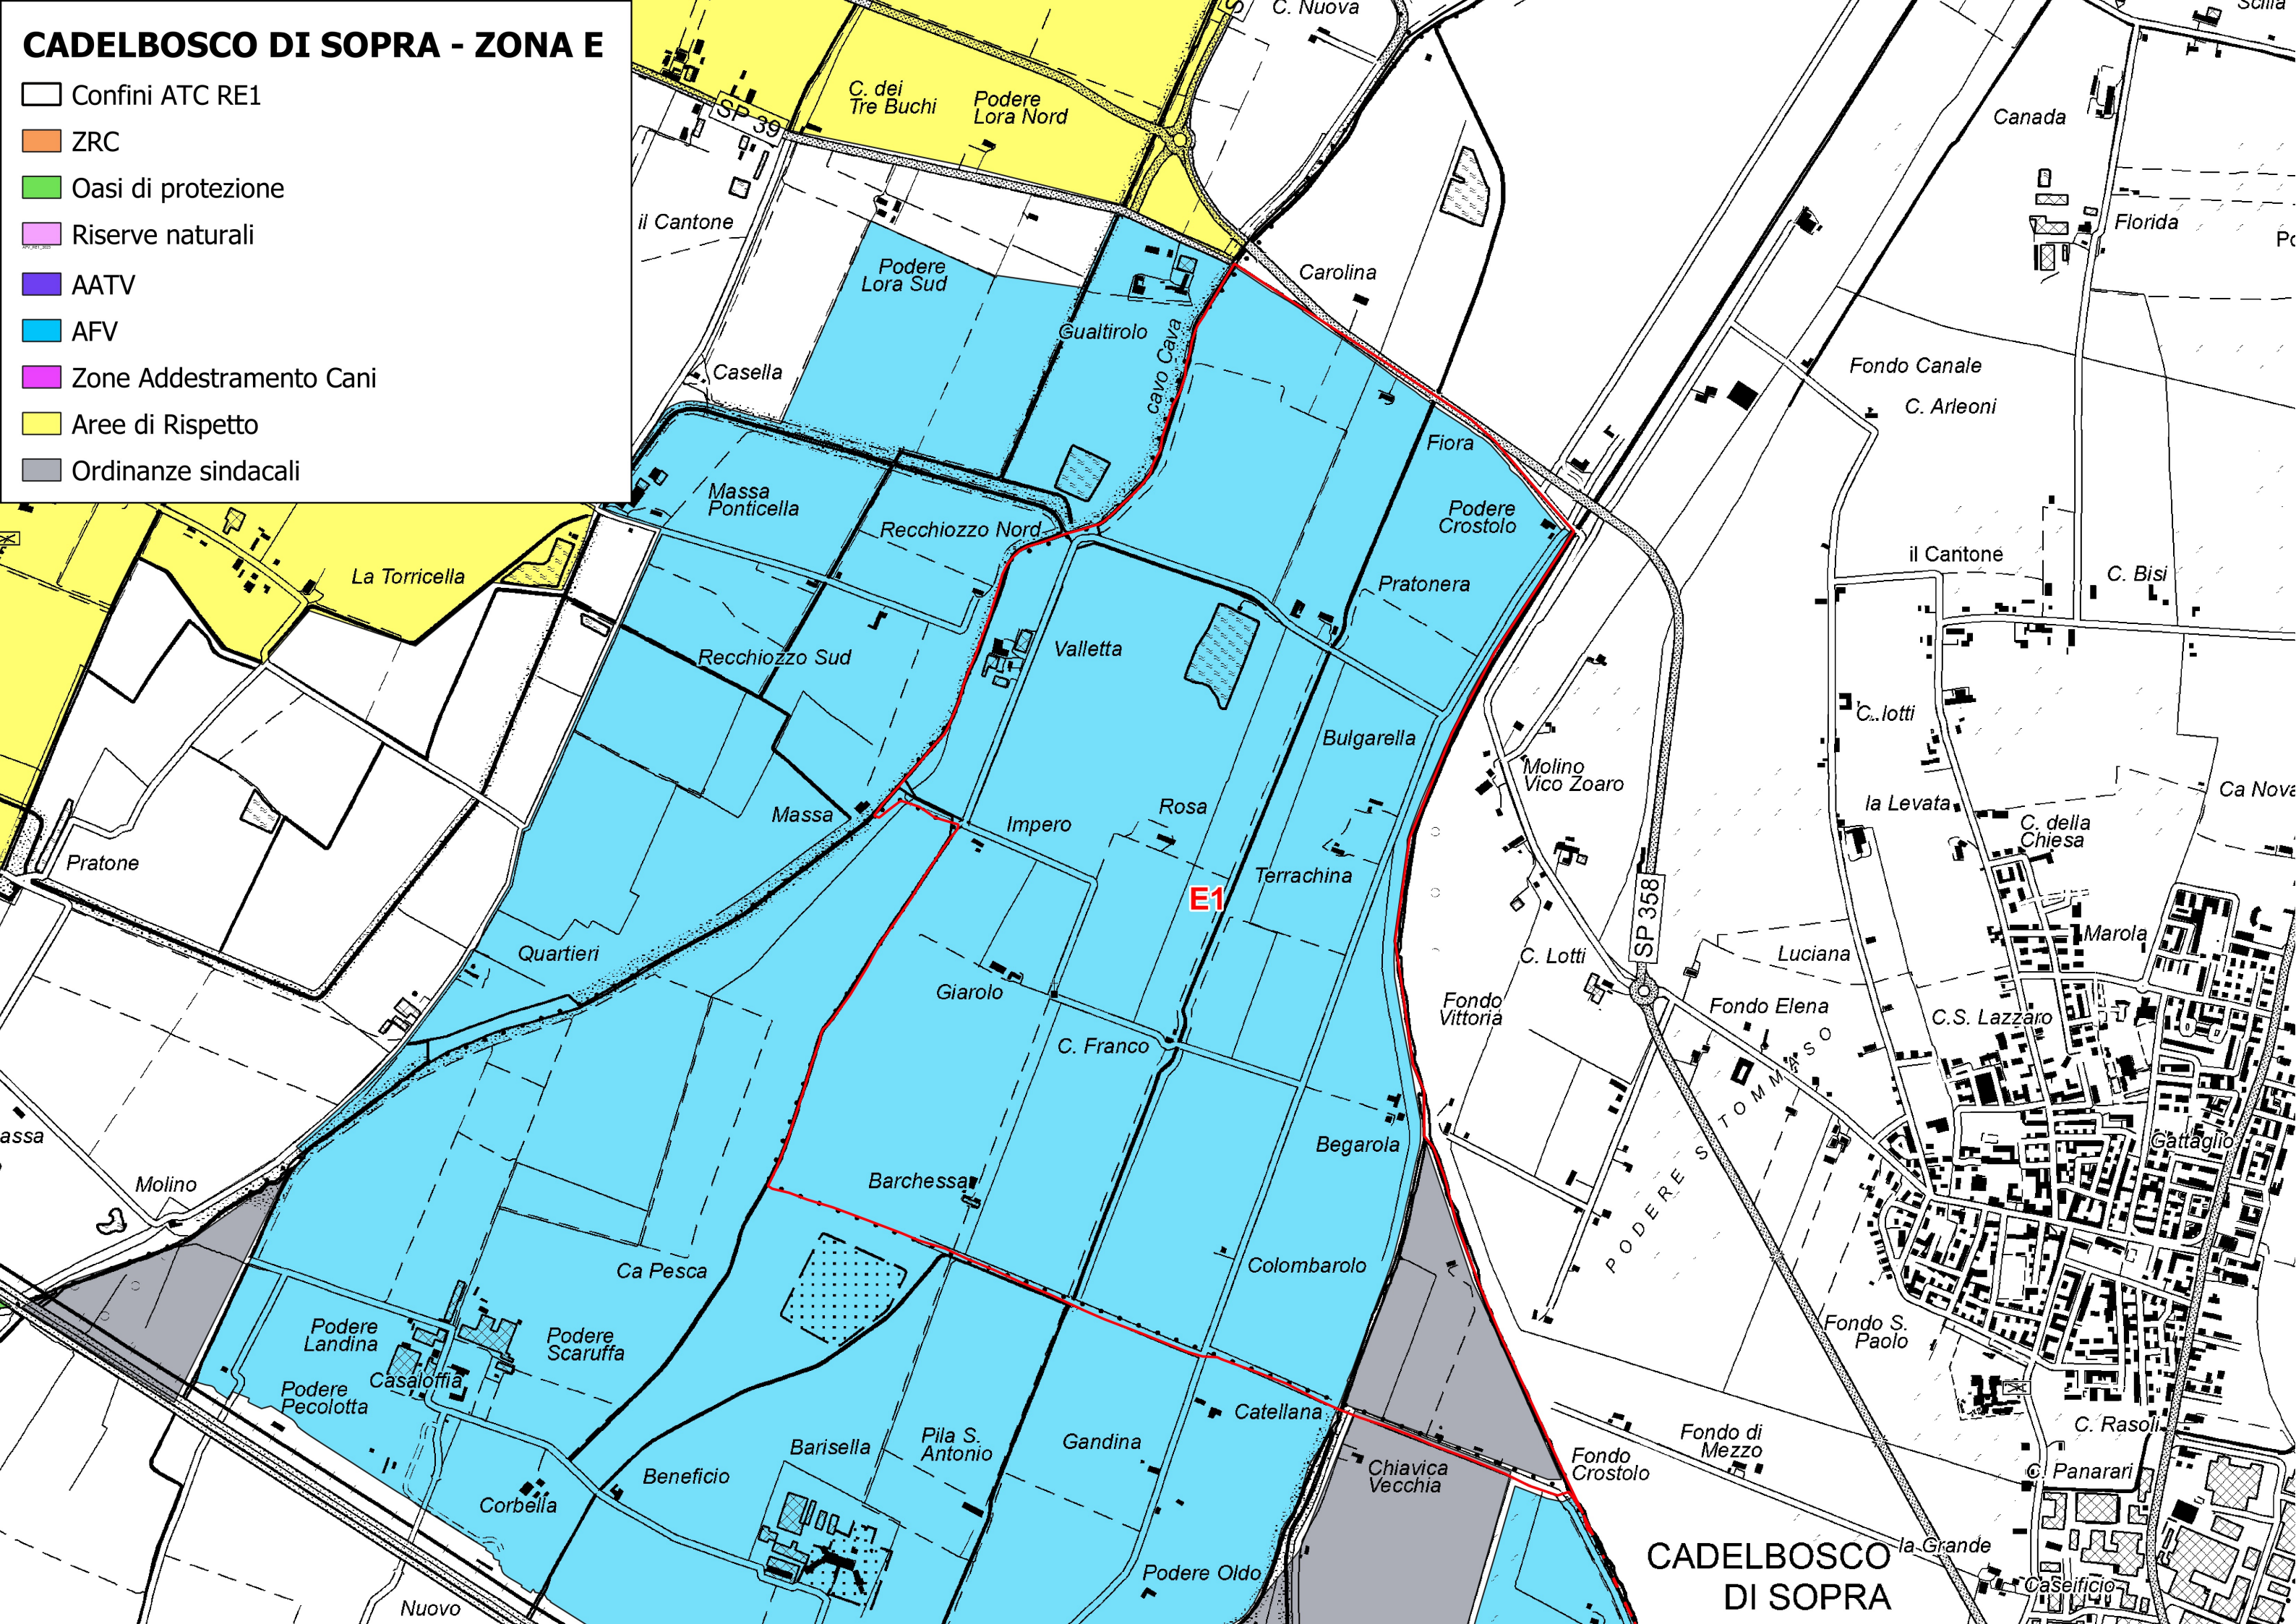

CADELBOSCO DI SOPRA - ZONA E

- Confini ATC RE1
- ZRC
- Oasi di protezione
- Riserve naturali
- AATV
- AFV
- Zone Addestramento Cani
- Aree di Rispetto
- Ordinanze sindacali

CADELBOSCO
DI SOPRA