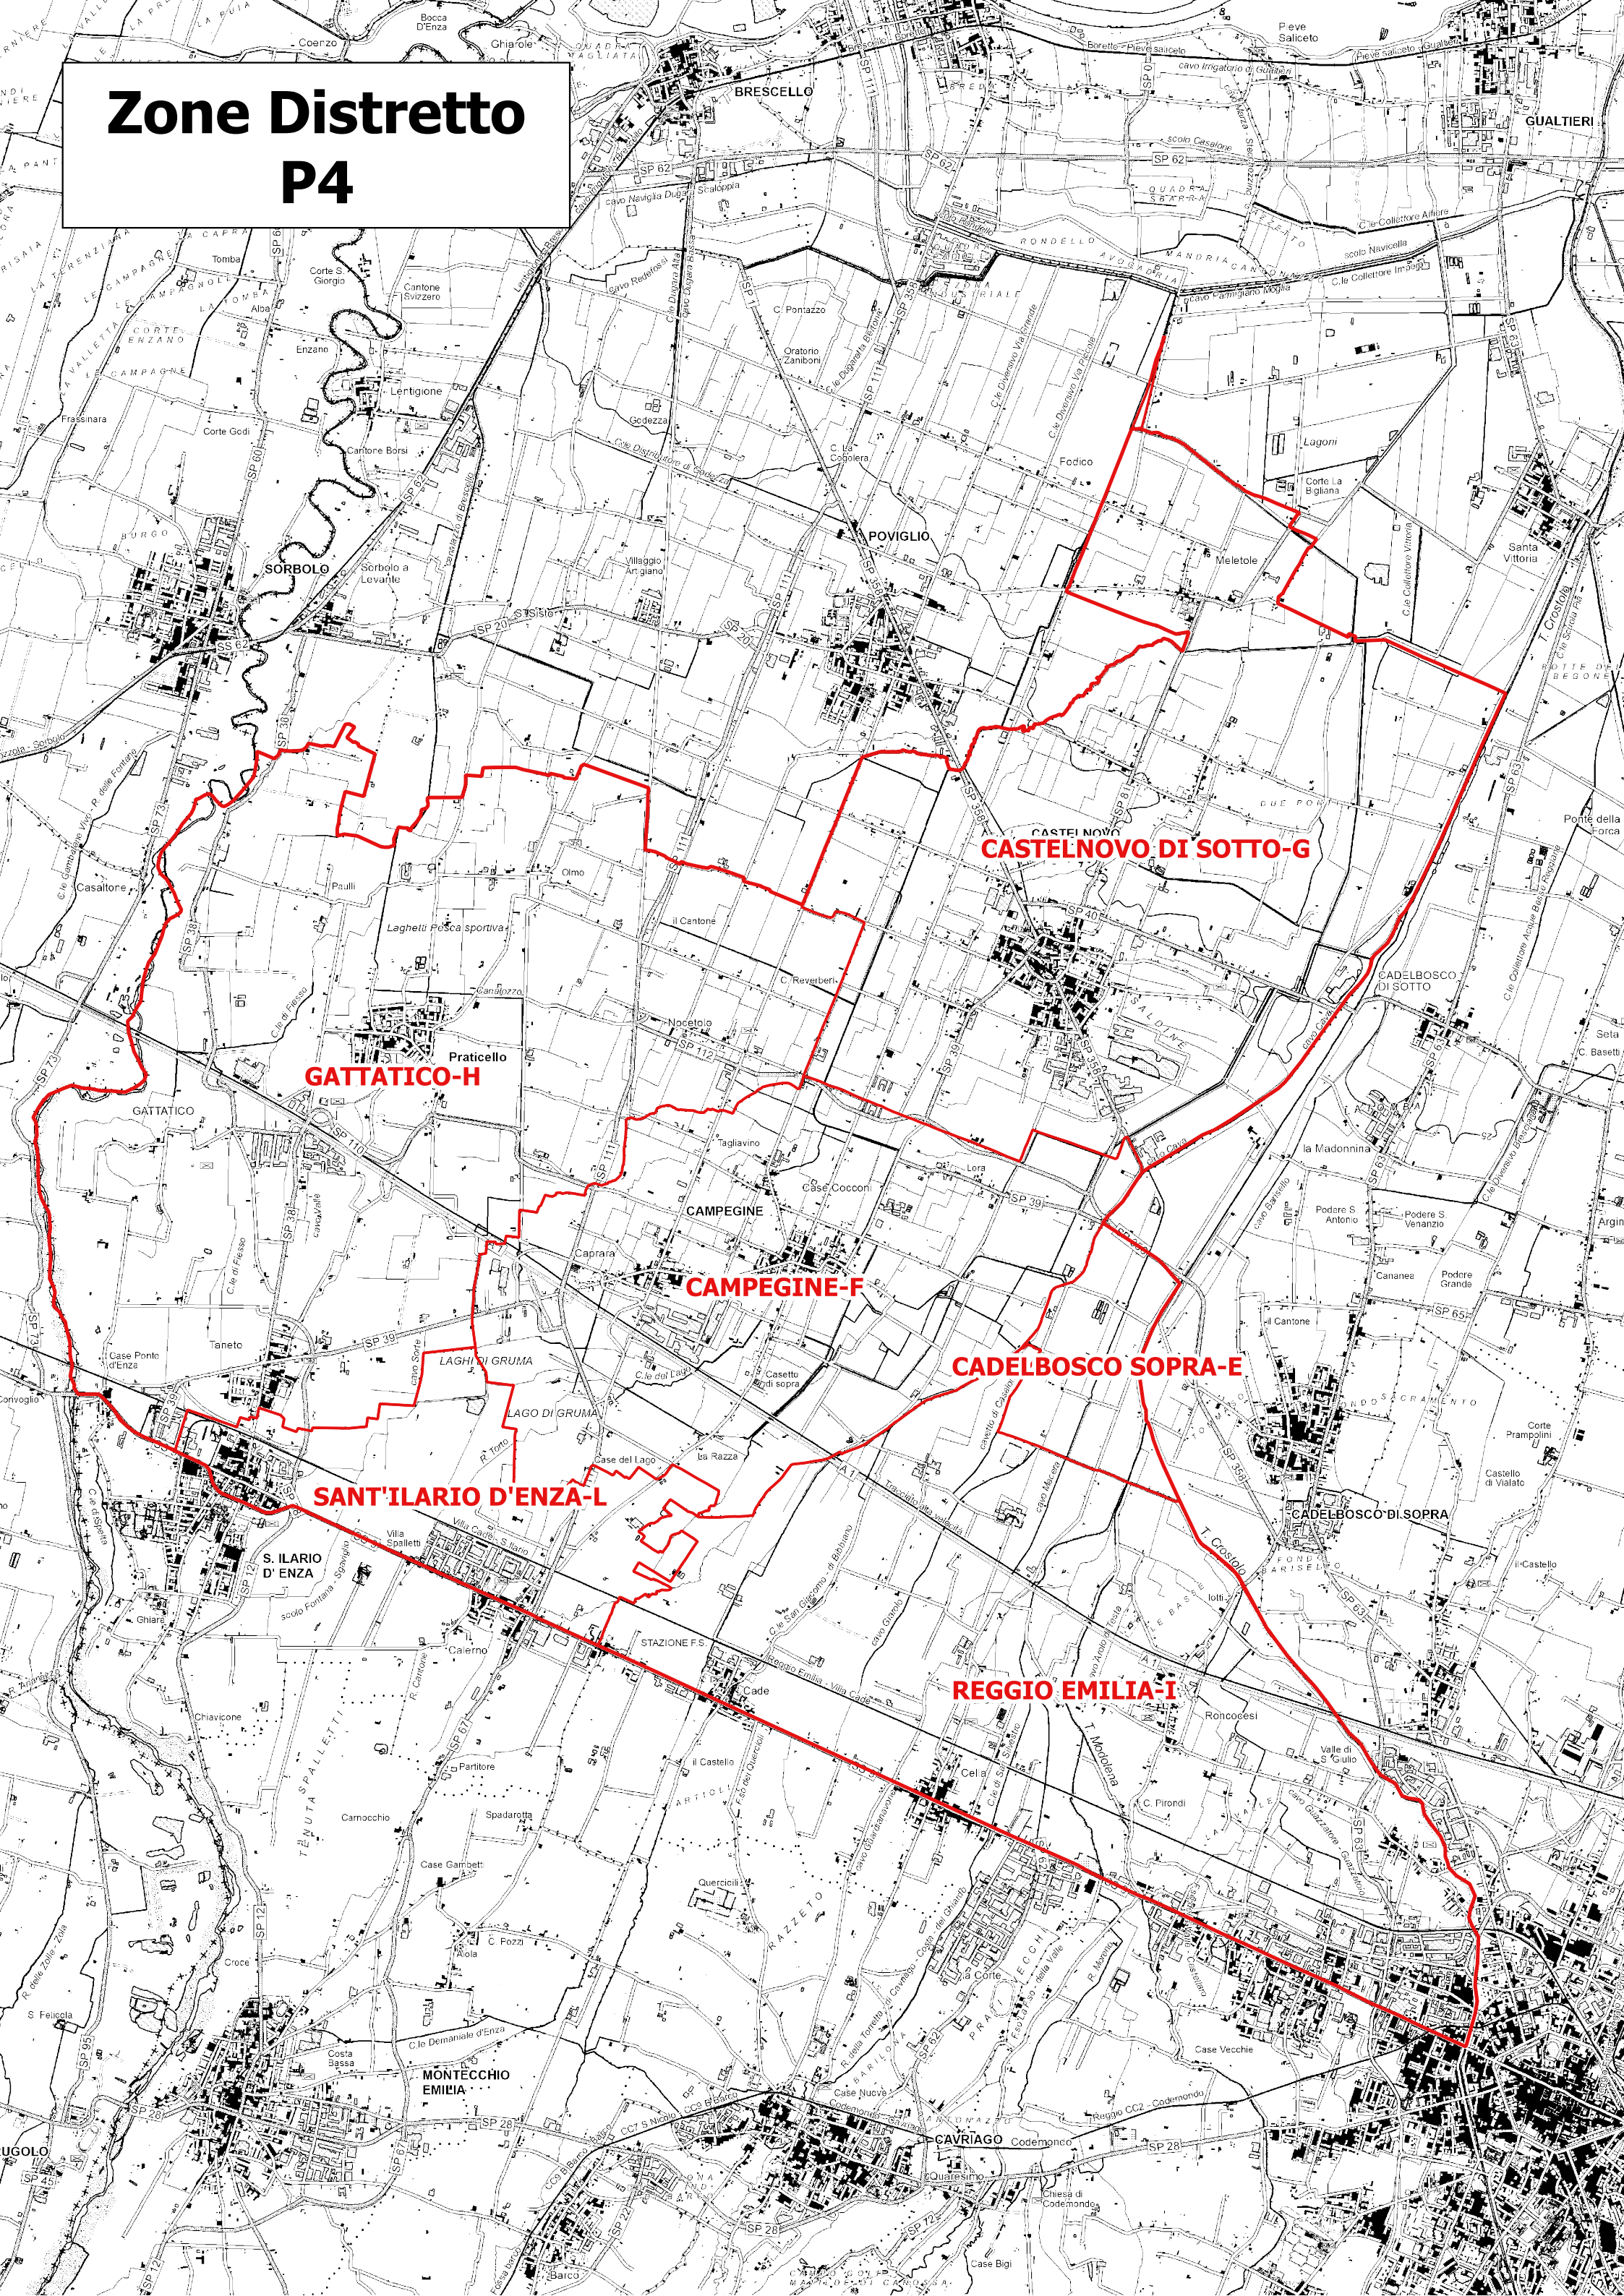

Zone Distretto P4

GATTATICO-H

CAMPEGINE-F

CADELBOSCO SOPRA-E

SANT'ILARIO D'ENZA-L

REGGIO EMILIA-I

CASTELNOVO DI SOTTO-G